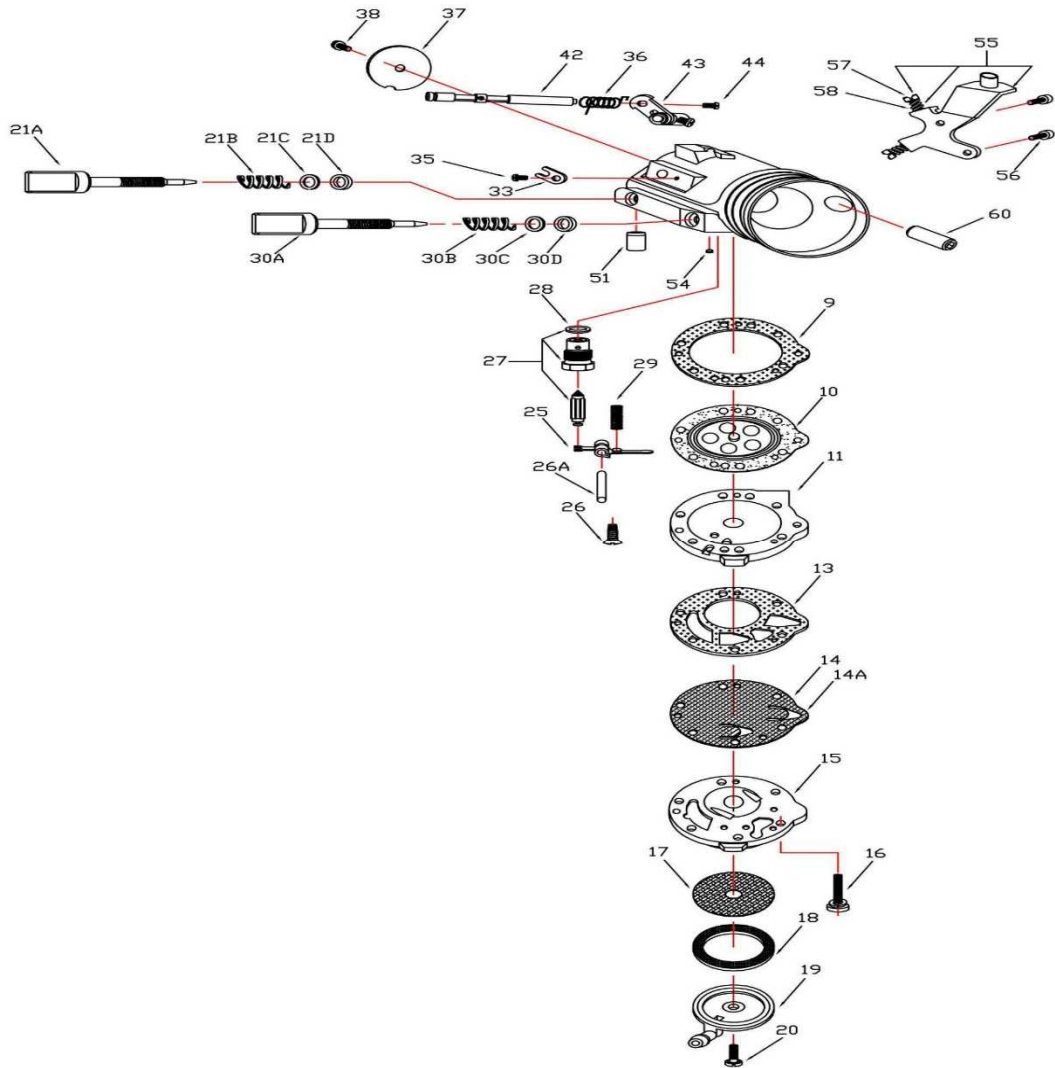

TILLOTSON HW-27A PARTS LIST

ITEM	PART NO.	DESCRIPTION	PRICE
9	16-B406	メタルダイアフラムガスケット(オレンジ)	¥120
10	237-600X	メタルダイアフラム	¥730
11	91A-275	ダイアフラムカバー	
13	16-B407X	ポンプダイアフラムガスケット(オレンジ)	¥360
14	237-162X	ポンプダイアフラム 0.11	¥830
15	141-89	フューエルポンプボディ	¥1,400
16	15C-51X	フューエルポンプボディスクリュー	¥140
17	95-170	フューエルストレーナースクリーン	¥170
18	16-B205X	フューエルストレーナーカバーガスケット	¥120
19	91-A251	フューエルストレーナーカバー	¥450
20	15-B313X	フューエルストレーナーカバースクリュー	¥110
21A	43-1029	アイドルニードルスクリュー	¥1,800
21B	24-B449	アイドルニードルスクリュースプリング	¥90
21C	78A-256X	アイドルニードルスクリューワッシャー	¥120
21D	44-361X	アイドルニードルスクリューパッキン	¥200
25	155A-27X	インレットコントロールレバー	¥200
26	15-B329X	インレットレバースクリュー	¥120
26A	32-79	インレットレバーピン	¥180
27	233-721P	インレットニードル&シートセット	¥2,800
28	16-B199X	インレットシートガスケット	¥80
29	24-B299X	インレットテンションスプリング(STD 37gr)	¥140
29A	24-B323X	インレットテンションスプリング(26gr)	¥190
29B	24-C296X	インレットテンションスプリング(31gr)	¥320
29C	24-C298X	インレットテンションスプリング(42gr)	¥320
29D	24-C297X	インレットテンションスプリング(46gr)	¥320
29E	24-B345X	インレットテンションスプリング(48gr)	¥320
30A	43-1030	ハイスピードニードルスクリュー	¥1,800
30B	24-B449	ハイスピードニードルスクリュースプリング	¥90
30C	78A256	ハイスピードニードルスクリューワッシャー	¥120
30D	44-361X	ハイスピードニードルスクリューパッキン	¥200
33	29-224X	スロットルシャフトクリップ	¥190
35	15-C19X	スロットルシャフトクリップスクリュー	¥170
36	24-B381X	スロットルリターンズスプリング	¥140
37	14-A114	スロットルシャッター	¥3,400
38	15-C20X	スロットルシャッタースクリュー	¥170
42	13-B216	スロットルシャフト	¥2,800
43	12-1220	スロットルレバーアセンブリ	¥3,200
44	15-C52X	スロットルレバースクリュー	¥130
51	363-318	アイドルノズル	¥2,000
54	80-160	メインプラグ	¥180
55	136-562	ケーブルブラケット	¥3,700
56	15-C67	ケーブルブラケットスクリュー	
57	15-C9X	リミッタースクリュー	¥420
58	24-B131	リミッタースプリング	¥80
60	81-377	キャブレターマウンティングナット	¥590
	24-C334X	スロットルケーブルリターンズスプリング	¥480
	RK-6HW	リペアKIT	¥5,200
	DG-3HW	ダイアフラム&ガスケット	¥2,600
	233-721P	インレットニードル&シートセット	¥2,800