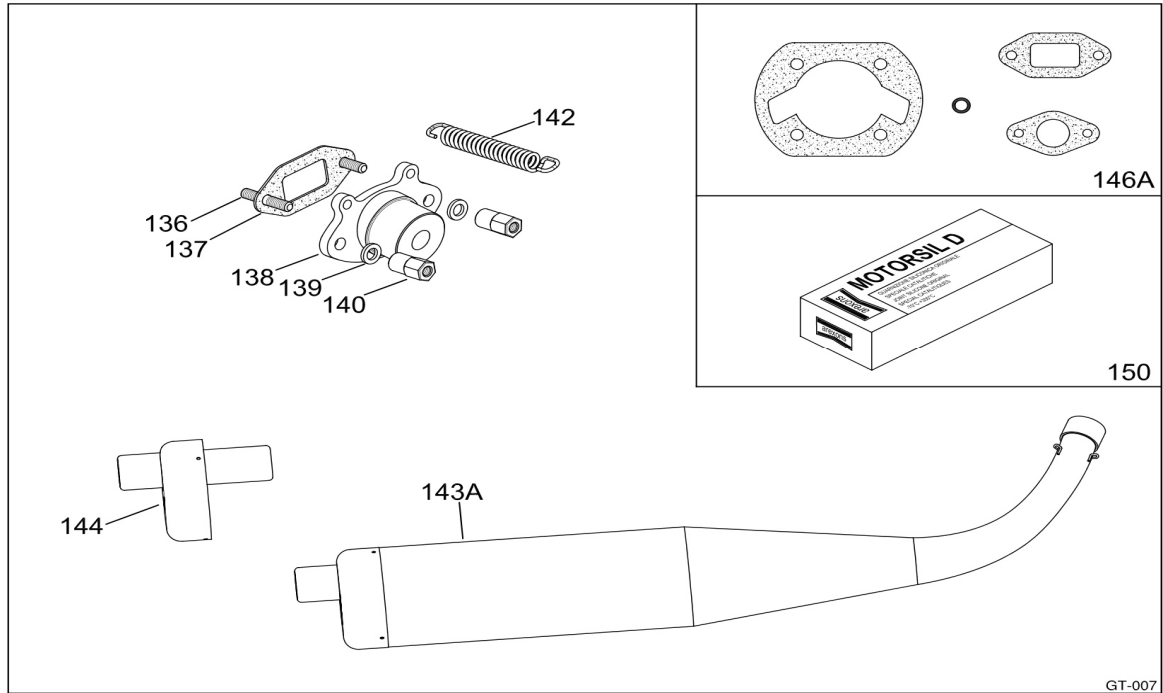

EXHAUST GROUP & GASKET SET

POS	COD	DESCR	PRICE
136	10358	STUDBOLT 6x34	¥560
137	A-60360	EXHAUST GASKET GAZ-60-TaG	¥900
138	A-61367	EXHAUST MANIFOLD MINIME FFSA	¥16,000
139	00302-K	WASHERS M6	¥10
140	10660	EXHAUST NUT 6 mm	¥780
142	10786	EXHAUST SPRING	¥780
143A	A-61715	EXHAUST MINI-SWIFT	¥26,400
144	A-61720	EXHAUST END MINI-SWIFT	¥6,800
146A	A-60993	GASKETS SET GAZELLE-60-TaG	¥2,100
150	00602	GASKET AREXON	¥7,400