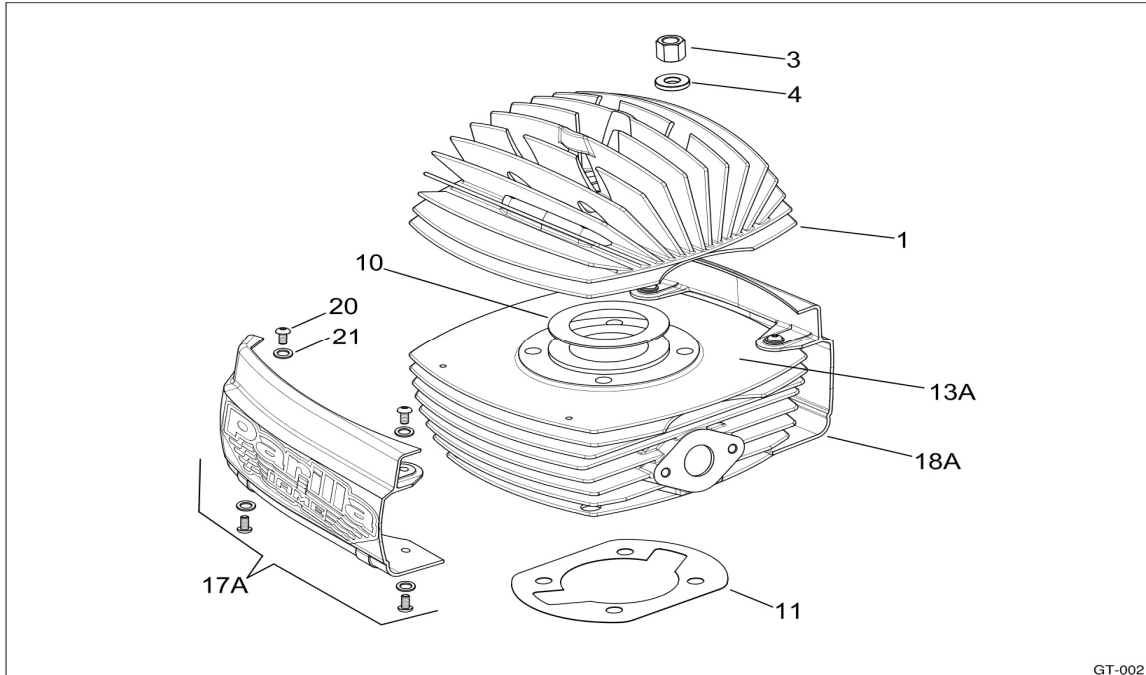

# HEAD AND CYLINDRE

GT-002

POS	COD	DESCR	PRICE
001	A-60040FR	CYLINDER HEAD GAZELLE FR	¥33,000
003	00352-K	HEXAGONAL NUTS KIT M8	¥30
004	00303-K	WASHERS M8	¥20
010	A-61047	HEAD GASKET 0.05mm	¥560
010	A-61048	HEAD GASKET 0.10mm	¥560
011	EBP-85045	CYL. GASKET 4/10 PUMA/GAZ	¥390
011	EBP-85046	CYL. GASKET 2/10 PUMA/GAZ	¥390
011	EBP-85046-A	CYL. GASKET 1/10 PUMA/GAZ	¥340
013A	A-60035FR	CYLINDER GAZELLE FR	¥98,000
017A	A-61881-C	KIT CONVEYOR MAGN. SIDE AIR	¥3,100
018A	A-61880-C	KIT CONVEYOR DRIVE SIDE AIR	¥3,100
020	00267-K	SCREWS M4x8	¥30
021	00319-K	WASHERS M4	¥10

# PISTON

POS	COD	DESCR	PRICE
50	A-61320	PISTON PIN mm12x35 v.'07	¥2,300
51	10342	CIRCLIP 12x1	¥250
52A	A-61051-CR	PISTON MINI-SW'07 41.80r	¥13,800
52A	A-61051-CV	PISTON MINI-SW'07 41.80g	¥13,800
52A	A-61056-CR	PISTON MINI-SW'07 41.82r	¥13,800
52A	A-61056-CV	PISTON MINI-SW'07 41.82g	¥13,800
52A	A-61061-CR	PISTON MINI-SW'07 41.84r	¥13,800
52A	A-61061-CV	PISTON MINI-SW'07 41.84g	¥13,800
52A	A-61071-CR	PISTON MINI-SW'07 41.88r	¥13,800
52A	A-61071-CV	PISTON MINI-SW'07 41.88g	¥13,800
52A	A-61081-CR	PISTON MINI-SW'07 41.92r	¥13,800
52A	A-61081-CV	PISTON MINI-SW'07 41.92g	¥13,800
52A	A-61086-CR	PISTON MINI-SW'07 41.94r	¥13,800
52A	A-61086-CV	PISTON MINI-SW'07 41.94v	¥13,800
52A	A-61091-CR	PISTON MINI-SW'07 41.96r	¥13,800
52A	A-61091-CV	PISTON MINI-SW'07 41.96g	¥13,800
52A	A-61101-CR	PISTON MINI-SW'07 42.00r	¥13,800
52A	A-61101-CV	PISTON MINI-SW'07 42.00g	¥13,800
52A	A-61111-CR	PISTON MINI-SW'07 42.08r	¥13,800
52A	A-61111-CV	PISTON MINI-SW'07 42.08g	¥13,800