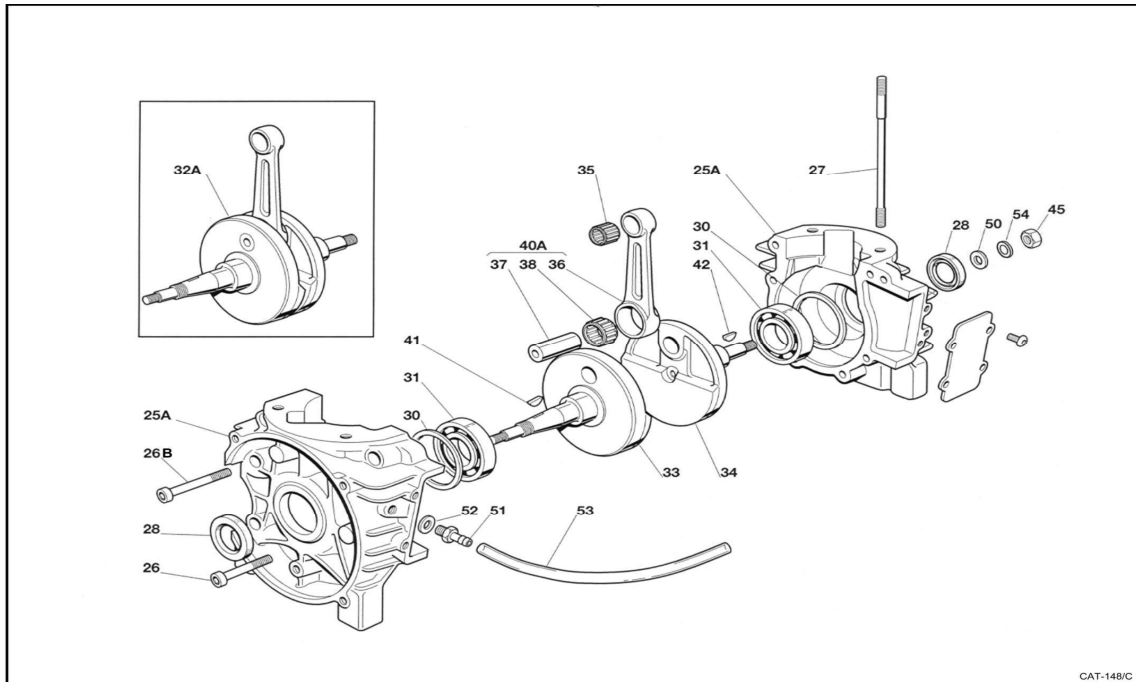

CRANKCASE & CRANKSHAFT

POS	COD	DESCR	PRICE
25A	A-60488FR	CRANKCASE GAZELLE FR	¥81,000
26	00049-K	ALLEN SCREWS 6x45	¥40
26B	00051-K	ALLEN SCREWS 6x55	¥60
27	A-60345	CYLINDER TIE-ROD 8x125	¥900
28	F-10425A	OIL SEAL TCWJ 20x35x7	¥2,000
30	10407	STEEL SHIM 0.10	¥400
31	10400-D	BALL BEARING 6204 C4	¥2,900
32A	A-60619	CRANKSHAFT GAZELLE PULL START	¥103,000
33	A-60391	MAGN. S. H. CRANKS X30 ROOKIE	¥34,000
34	A-60385	DR.S.H.CRANKSH.GAZ/EASY-62	¥34,000
35	A-60440	SMALL END CAGE 60cc 12x16x16	¥1,600
36	A-60455	CONROD GAZ/EASY-62 mm96	¥32,000
37	A-60450	CRANKPIN 18x40 mm	¥3,500
38	B-10431	BIG END CAGE 15 R	¥7,600
40A	A-60455-40	CONROD GAZ/EASY mm96-pin 40	¥49,200
41	11716	SHAFT END/SPROCKET/MAGNETO KEY	¥390
42	10375	MAGNETO/SPROCKET SHAFT END KEY	¥390
45	00359	NUT M8	¥240
50	00303-K	WASHERS M8	¥10
51	D-95800	PRESSURE FITTING	¥560
52	B-71805	PRESSURE Cu FITT. GASKET	¥200
53	A-61810-A	PRESSURE FITT. TUBE 20cm	¥250