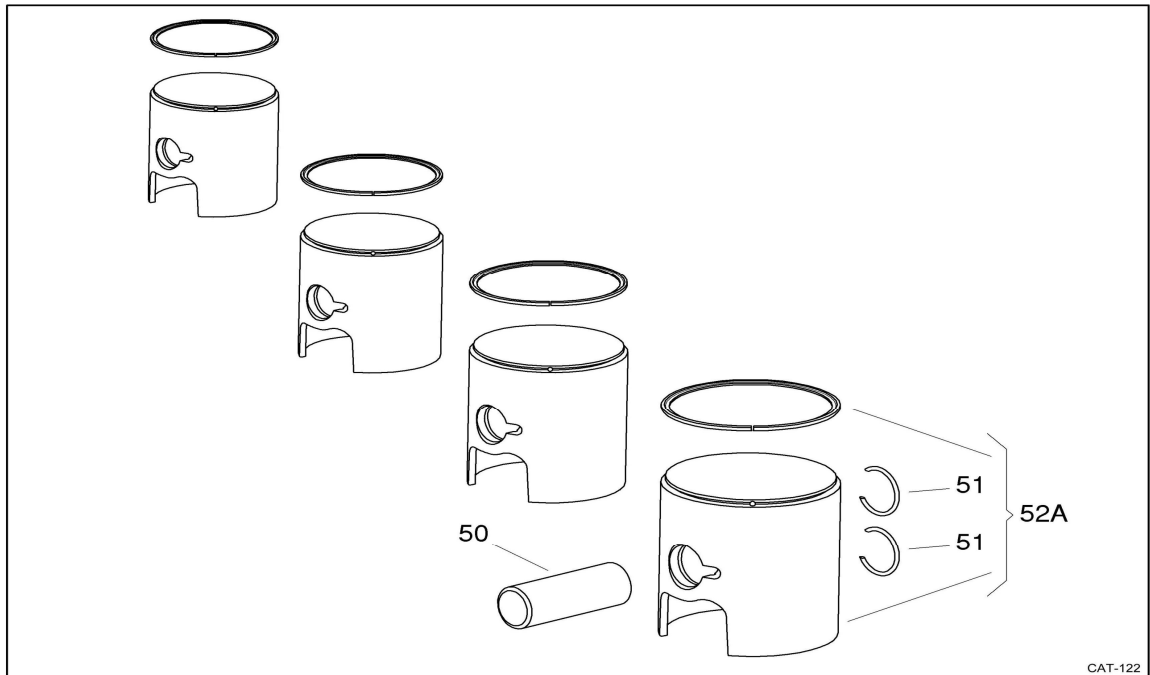

# HEAD AND CYLINDRE

GT-002

POS	COD	DESCR	PRICE
001	A-60040FR	CYLINDER HEAD GAZELLE FR	¥33,000
003	00352-K	HEXAGONAL NUTS KIT M8	¥30
004	00303-K	WASHERS M8	¥20
010	A-61047	HEAD GASKET 0.05mm	¥560
010	A-61048	HEAD GASKET 0.10mm	¥560
011	EBP-85045	CYL. GASKET 4/10 PUMA/GAZ	¥390
011	EBP-85046	CYL. GASKET 2/10 PUMA/GAZ	¥390
011	EBP-85046-A	CYL. GASKET 1/10 PUMA/GAZ	¥340
013A	A-60035FR	CYLINDER GAZELLE FR	¥98,000
017A	A-61881-C	KIT CONVEYOR MAGN. SIDE AIR	¥3,100
018A	A-61880-C	KIT CONVEYOR DRIVE SIDE AIR	¥3,100
020	00267-K	SCREWS M4x8	¥30
021	00319-K	WASHERS M4	¥10

# PISTON

POS	COD	DESCR	PRICE
50	A-61320	PISTON PIN mm12x35 v.'07	¥2,300
51	10342	CIRCLIP 12x1	¥250
52A	A-61051-CR	PISTON MINI-SW'07 41.80r	¥13,800
52A	A-61051-CV	PISTON MINI-SW'07 41.80g	¥13,800
52A	A-61056-CR	PISTON MINI-SW'07 41.82r	¥13,800
52A	A-61056-CV	PISTON MINI-SW'07 41.82g	¥13,800
52A	A-61061-CR	PISTON MINI-SW'07 41.84r	¥13,800
52A	A-61061-CV	PISTON MINI-SW'07 41.84g	¥13,800
52A	A-61071-CR	PISTON MINI-SW'07 41.88r	¥13,800
52A	A-61071-CV	PISTON MINI-SW'07 41.88g	¥13,800
52A	A-61081-CR	PISTON MINI-SW'07 41.92r	¥13,800
52A	A-61081-CV	PISTON MINI-SW'07 41.92g	¥13,800
52A	A-61086-CR	PISTON MINI-SW'07 41.94r	¥13,800
52A	A-61086-CV	PISTON MINI-SW'07 41.94v	¥13,800
52A	A-61091-CR	PISTON MINI-SW'07 41.96r	¥13,800
52A	A-61091-CV	PISTON MINI-SW'07 41.96g	¥13,800
52A	A-61101-CR	PISTON MINI-SW'07 42.00r	¥13,800
52A	A-61101-CV	PISTON MINI-SW'07 42.00g	¥13,800
52A	A-61111-CR	PISTON MINI-SW'07 42.08r	¥13,800
52A	A-61111-CV	PISTON MINI-SW'07 42.08g	¥13,800