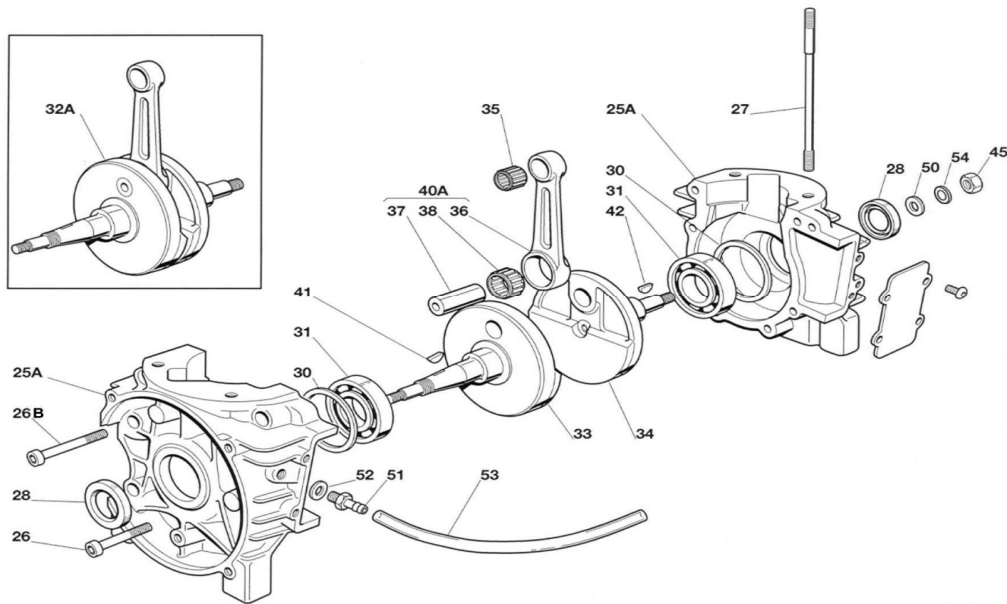

CRANKCASE & CRANKSHAFT

CAT-148/C

POS	COD	DESCR	PRICE (税抜)
25A	A-60488FR	CRANKCASE GAZELLE FR	¥90,500
26	00049	SCREWS TCEI 6x45	¥190
26B	00051	SCREWS TCEI 6x55	¥180
27	A-60345	CYLINDER TIE-ROD 8x125	¥1,050
28	F-10425A	OIL SEAL TCWJ 20x35x7	¥2,200
30	10407	STEEL SHIM 0.10	¥440
31	10400-D	BALL BEARING 6204 C4	¥3,200
32A	A-60619	CRANKSHAFT GAZELLE PULL START	¥115,000
33	A-60391	MAGN. S. H. CRANKS X30 ROOKIE	¥38,000
34	A-60385	DR.S.H.CRANKSH.GAZ/EASY-62	¥38,000
35	A-60440	SMALL END CAGE 60cc 12x16x16	¥1,800
36	A-60455	CONROD GAZ/EASY-62 mm96	¥36,000
37	A-60450	CRANKPIN 18x40 mm	¥3,900
38	B-10431	BIG END CAGE 15 R	¥8,500
40A	A-60455-40	CONROD GAZ/EASY mm96-pin 40	¥56,000
41	11716	SHAFT END/SPROCKET/MAGNETO KEY	¥440
42	10375	MAGNETO/SPROCKET SHAFT END KEY	¥440
45	00359	NUT M8	¥280
50	00303-K	WASHERS M8	¥20
51	D-95800	PRESSURE FITTING	¥620
52	B-71805	PRESSURE Cu FITT. GASKET	¥220
53	A-61810-A	PRESSURE FITT. TUBE 20cm	¥280