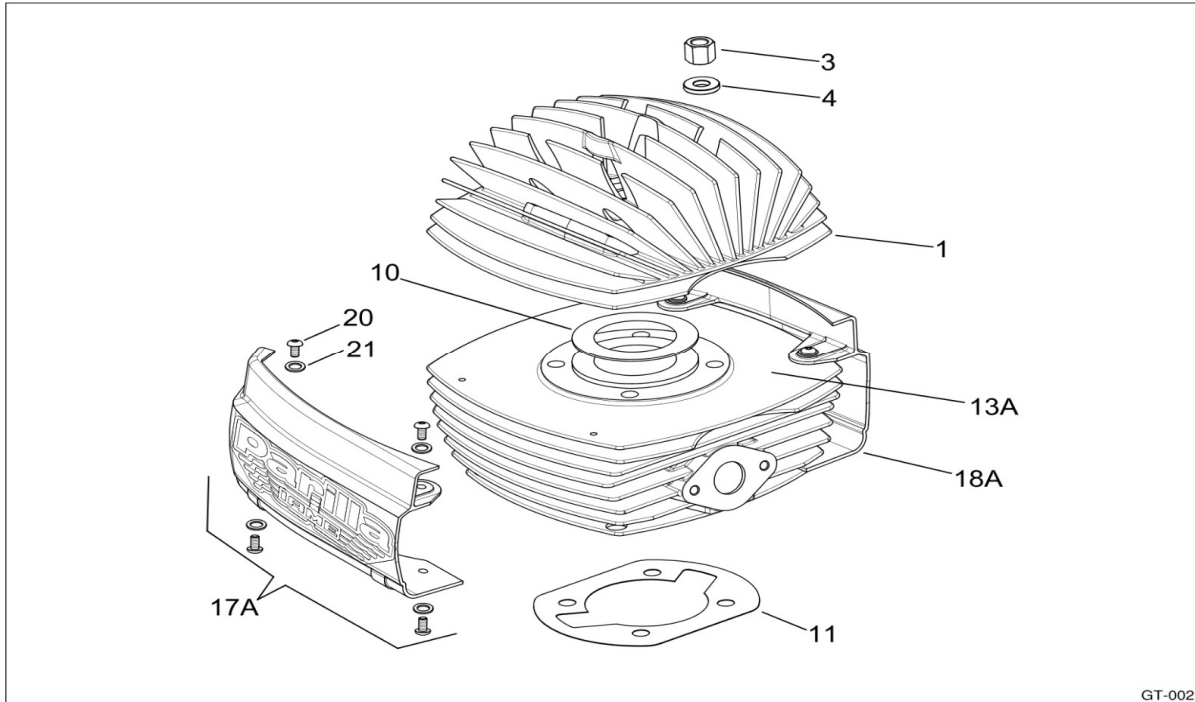

CYLINDER & CYLINDER HEAD

GT-002

POS	COD	DESCR	PRICE (税抜)
001	A-60040FR	CYLINDER HEAD GAZELLE FR	¥36,900
003	00352-K	HEXAGONAL NUTS KIT M8	¥30
004	00303-K	WASHERS M8	¥20
010	A-61047	HEAD GASKET 0.05mm	¥620
010	A-61048	HEAD GASKET 0.10mm	¥620
011	EBP-85045	CYL. GASKET 4/10 PUMA/GAZ	¥440
011	EBP-85046	CYL. GASKET 2/10 PUMA/GAZ	¥440
011	EBP-85046-A	CYL. GASKET 1/10 PUMA/GAZ	¥380
013A	A-60035FR	CYLINDER GAZELLE FR	¥111,000
017A	A-61881-C	KIT CONVEYOR MAGN. SIDE AIR	¥3,500
018A	A-61880-C	KIT CONVEYOR DRIVE SIDE AIR	¥3,500
020	00267-K	SCREWS M4x8	¥35
021	00319-K	WASHERS M4	¥20

PISTON

CAT-122

POS	COD	DESCR	PRICE (税抜)
50	A-61320	PISTON PIN mm12x35 v.'07	¥2,600
51	10342	CIRCLIP 12x1	¥280
52A	A-61051-CR	PISTON MINI-SW'07 41.80r	¥15,200
52A	A-61051-CV	PISTON MINI-SW'07 41.80g	¥15,200
52A	A-61056-CR	PISTON MINI-SW'07 41.82r	¥15,200
52A	A-61056-CV	PISTON MINI-SW'07 41.82g	¥15,200
52A	A-61061-CR	PISTON MINI-SW'07 41.84r	¥15,200
52A	A-61061-CV	PISTON MINI-SW'07 41.84g	¥15,200
52A	A-61071-CR	PISTON MINI-SW'07 41.88r	¥15,200
52A	A-61071-CV	PISTON MINI-SW'07 41.88g	¥15,200
52A	A-61081-CR	PISTON MINI-SW'07 41.92r	¥15,200
52A	A-61081-CV	PISTON MINI-SW'07 41.92g	¥15,200
52A	A-61086-CR	PISTON MINI-SW'07 41.94r	¥15,200
52A	A-61086-CV	PISTON MINI-SW'07 41.94v	¥15,200
52A	A-61091-CR	PISTON MINI-SW'07 41.96r	¥15,200
52A	A-61091-CV	PISTON MINI-SW'07 41.96g	¥15,200
52A	A-61101-CR	PISTON MINI-SW'07 42.00r	¥15,200
52A	A-61101-CV	PISTON MINI-SW'07 42.00g	¥15,200
52A	A-61111-CR	PISTON MINI-SW'07 42.08r	¥15,200
52A	A-61111-CV	PISTON MINI-SW'07 42.08g	¥15,200