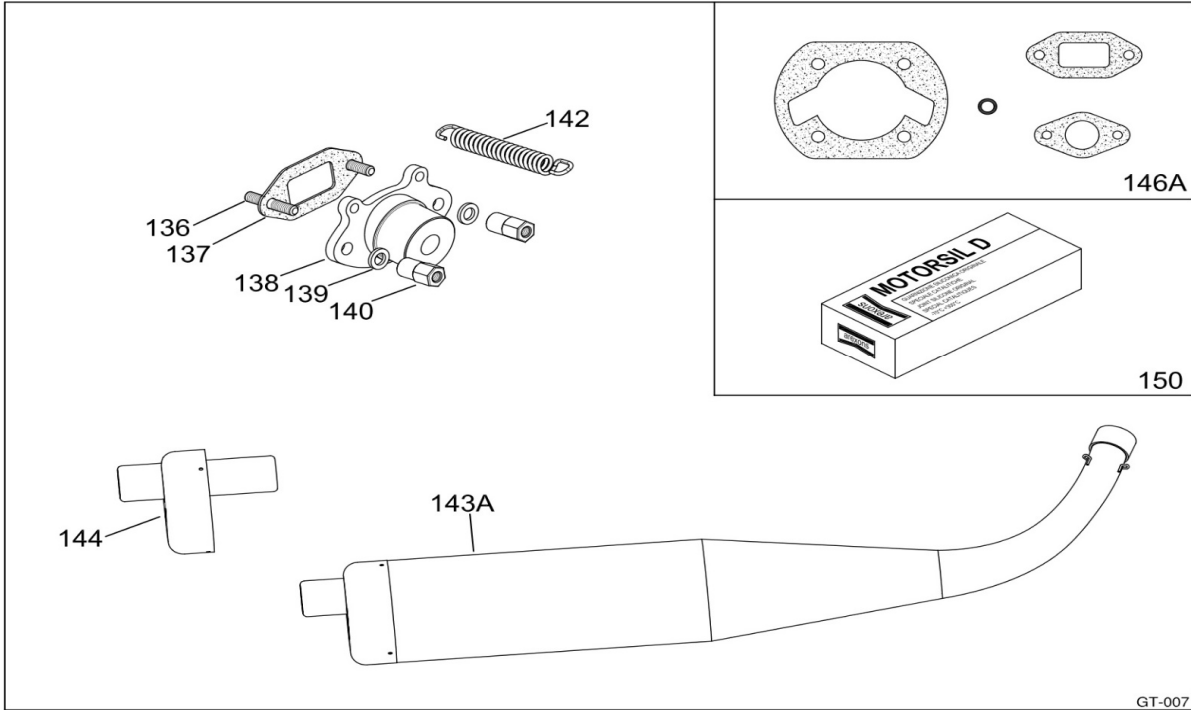

EXHAUST & GASKETS

POS	COD	DESCR	PRICE (税抜)
136	10358	STUDBOLT 6x34	¥620
137	A-60360	EXHAUST GASKET GAZ-60-TaG	¥1,050
138	A-61367	EXHAUST MANIFOLD MINIME FFSA	¥17,800
139	00302-K	WASHERS M6	¥20
140	10660	EXHAUST NUT 6 mm	¥860
142	10786	EXHAUST SPRING	¥860
143A	A-61715	EXHAUST MINI-SWIFT	¥29,200
144	A-61720	EXHAUST END MINI-SWIFT	¥7,600
146A	A-60993	GASKETS SET GAZELLE-60-TaG	¥2,300
150	00602	GASKET AREXON	¥8,300