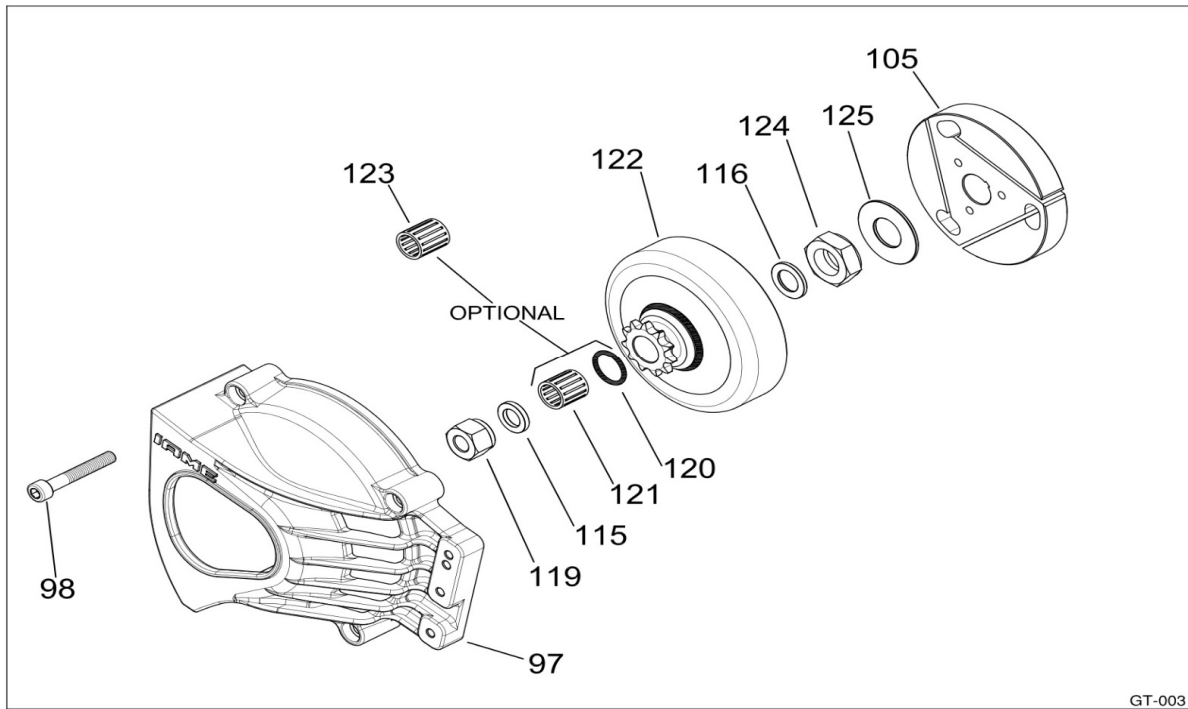

CLUTCH GROUP

POS	COD	DESCR	PRICE (税抜)
097	A-60595B	CLUTCH GUARD TaG	¥9,200
098	00046-K	SCREWS M6x30	¥45
105	A-60842	CLUTCH HUB X30 ROOKIE	¥17,400
115	D-75573	EXTERNAL WASHER	¥440
116	D-75565	THRUST INT.WASHER H=1,8mm	¥620
119	D-75570	STARTER NUT TaG	¥860
120	A-60565	CLUTCH DRUM OR	¥260
121	B-55598	CLUTCH ROLLER CAGE JUN-CIK	¥2,300
122	A-60552-10	DRUM W/SPROCK. Z10 X30 ROOKIE	¥14,600
122	A-60552-11	DRUM W/SPROCK. Z11 X30 ROOKIE	¥14,600
123	D-75598	CLUTCH ROLLER CAGE TaG	¥1,600
124	A-60560	LOCKING NUT TaG	¥1,150
125	D-75563	WASHER CONED SAF. TaG	¥620