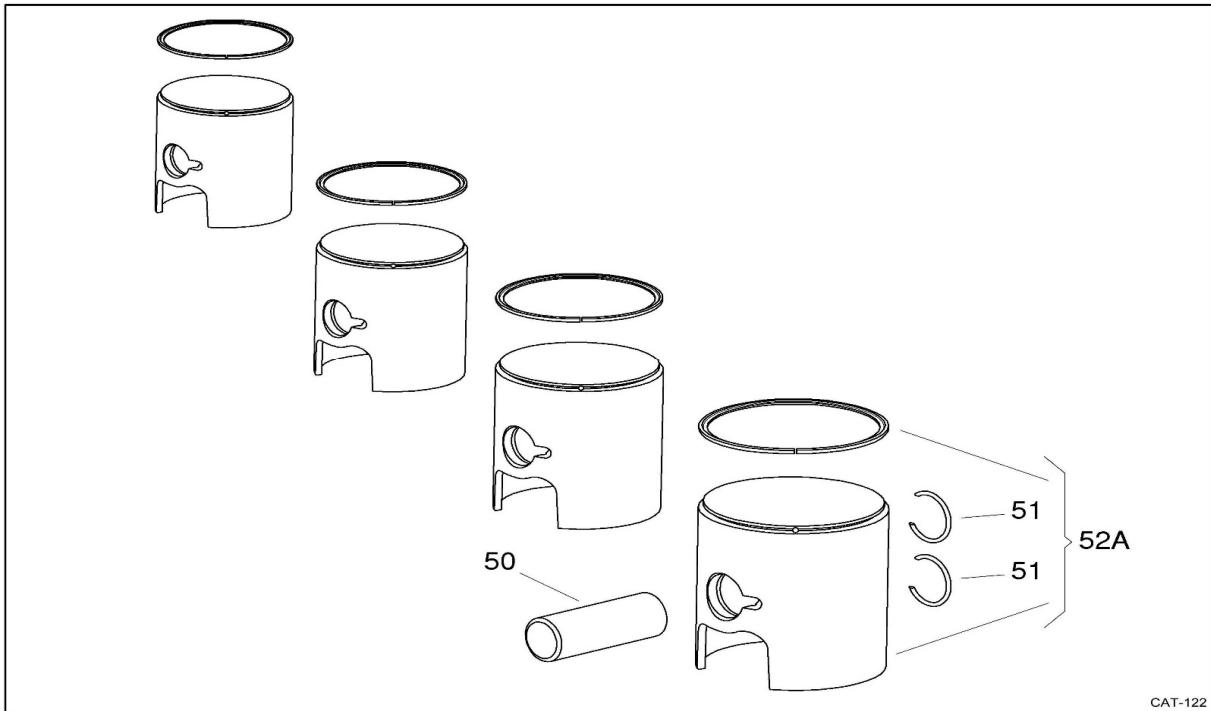

CYLINDER & CYLINDER HEAD

GT-002

POS	COD	DESCR	PRICE (税抜)
001	A-60040FR	CYLINDER HEAD GAZELLE FR	¥36,900
003	00352-K	HEXAGONAL NUTS KIT M8	¥30
004	00303-K	WASHERS M8	¥20
010	A-61047	HEAD GASKET 0.05mm	¥620
010	A-61048	HEAD GASKET 0.10mm	¥620
011	EBP-85045	CYL. GASKET 4/10 PUMA/GAZ	¥440
011	EBP-85046	CYL. GASKET 2/10 PUMA/GAZ	¥440
011	EBP-85046-A	CYL. GASKET 1/10 PUMA/GAZ	¥380
013A	A-60035FR	CYLINDER GAZELLE FR	¥111,000
017A	A-61881-C	KIT CONVEYOR MAGN. SIDE AIR	¥3,500
018A	A-61880-C	KIT CONVEYOR DRIVE SIDE AIR	¥3,500
020	00267-K	SCREWS M4x8	¥35
021	00319-K	WASHERS M4	¥20

PISTON

CAT-122

POS	COD	DESCR	PRICE (税抜)
50	A-61320	PISTON PIN mm12x35 v.'07	¥2,600
51	10342	CIRCLIP 12x1	¥280
52A	A-61051-CR	PISTON MINI-SW'07 41.80r	¥15,200
52A	A-61051-CV	PISTON MINI-SW'07 41.80g	¥15,200
52A	A-61056-CR	PISTON MINI-SW'07 41.82r	¥15,200
52A	A-61056-CV	PISTON MINI-SW'07 41.82g	¥15,200
52A	A-61061-CR	PISTON MINI-SW'07 41.84r	¥15,200
52A	A-61061-CV	PISTON MINI-SW'07 41.84g	¥15,200
52A	A-61071-CR	PISTON MINI-SW'07 41.88r	¥15,200
52A	A-61071-CV	PISTON MINI-SW'07 41.88g	¥15,200
52A	A-61081-CR	PISTON MINI-SW'07 41.92r	¥15,200
52A	A-61081-CV	PISTON MINI-SW'07 41.92g	¥15,200
52A	A-61086-CR	PISTON MINI-SW'07 41.94r	¥15,200
52A	A-61086-CV	PISTON MINI-SW'07 41.94v	¥15,200
52A	A-61091-CR	PISTON MINI-SW'07 41.96r	¥15,200
52A	A-61091-CV	PISTON MINI-SW'07 41.96g	¥15,200
52A	A-61101-CR	PISTON MINI-SW'07 42.00r	¥15,200
52A	A-61101-CV	PISTON MINI-SW'07 42.00g	¥15,200
52A	A-61111-CR	PISTON MINI-SW'07 42.08r	¥15,200
52A	A-61111-CV	PISTON MINI-SW'07 42.08g	¥15,200