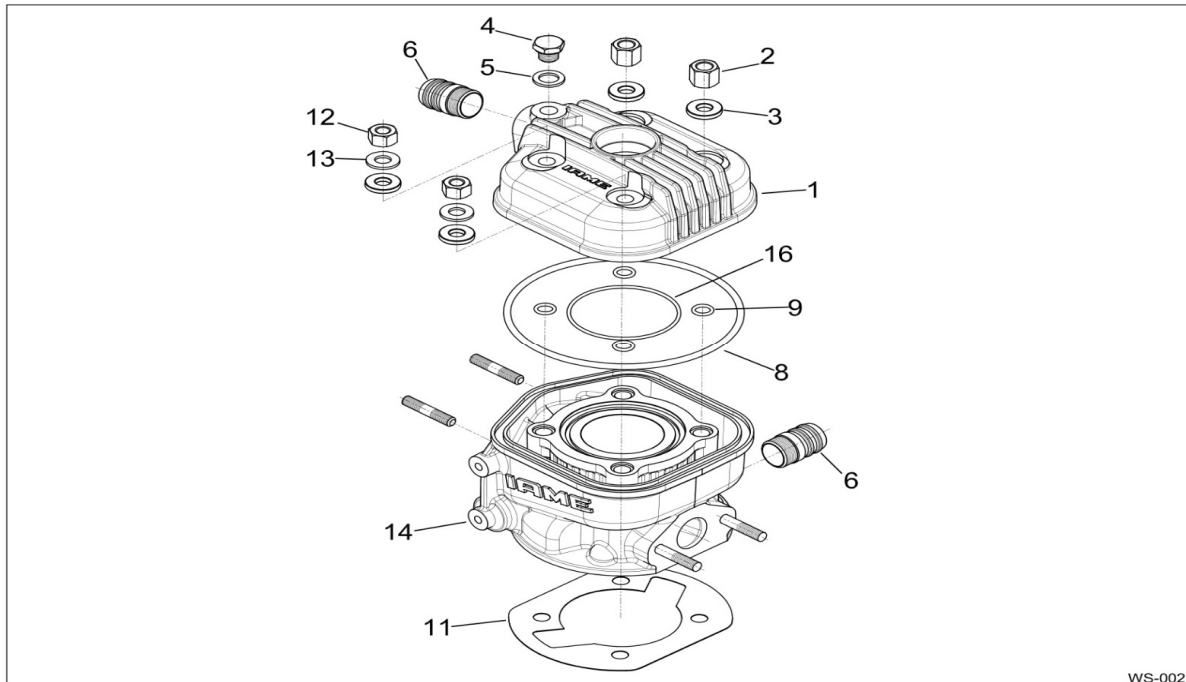

CYLINDER & CYLINDER HEAD

WS-002

POS	COD	DESCR	PRICE (税抜)
001	A-61043	CYLINDER HEAD 60 WATER SWIFT	¥39,800
002	10350	HEAD NUT	¥440
003	10635	HEAD NUT WASHER H=3mm	¥220
004	B-25840	TEMP. GAUGE PLUG	¥620
005	B-25845	TEMP. GAUGE PLUG GASKET	¥440
006	IFA-40500	WATER PIPE FITTING	¥1,260
008	F-38820	EXT. HEAD OR	¥2,100
009	B-25825	OR STUD-BOLT	¥220
011	EBP-85045	CYL. GASKET 4/10 PUMA/GAZ	¥440
011	EBP-85046	CYL. GASKET 2/10 PUMA/GAZ	¥440
011	EBP-85046-A	CYL. GASKET 1/10 PUMA/GAZ	¥380
011	EBP-85046-B	CYL. GASKET 5/100 PUMA/GAZ	¥380
014	A-61033	CYLINDER WATER SWIFT	¥132,000
016	A-61796	INTERNAL OR	¥1,050

PISTON

CAT-122

POS	COD	DESCR	PRICE (税抜)
050	A-61320	PISTON PIN mm12x35 v.'07	¥2,600
051	10342	CIRCLIP 12x1	¥280
052A	A-61051-CR	PISTON IT1 41.80r	¥15,200
052A	A-61051-CV	PISTON IT1 41.80g	¥15,200
052A	A-61056-CR	PISTON IT1 41.82r	¥15,200
052A	A-61056-CV	PISTON IT1 41.82g	¥15,200
052A	A-61061-CR	PISTON IT1 41.84r	¥15,200
052A	A-61061-CV	PISTON IT1 41.84g	¥15,200
052A	A-61066-CR	PISTON IT1 41.86r	¥15,200
052A	A-61066-CV	PISTON IT1 41.86v	¥15,200
052A	A-61071-CR	PISTON IT1 41.88r	¥15,200
052A	A-61071-CV	PISTON IT1 41.88g	¥15,200
052A	A-61076-CR	PISTON IT1 41.90r	¥15,200
052A	A-61076-CV	PISTON IT1 41.90v	¥15,200
052A	A-61081-CR	PISTON IT1 41.92r	¥15,200
052A	A-61081-CV	PISTON IT1 41.92g	¥15,200
052A	A-61086-CR	PISTON IT1 41.94r	¥15,200
052A	A-61086-CR	PISTON IT1 41.94r	¥15,200
052A	A-61091-CR	PISTON IT1 41.96r	¥15,200
052A	A-61091-CV	PISTON IT1 41.96g	¥15,200
052A	A-61096-CR	PISTON IT1 41.98r	¥15,200
052A	A-61096-CV	PISTON IT1 41.98v	¥15,200
052A	A-61101-CR	PISTON IT1 42.00r	¥15,200
052A	A-61101-CV	PISTON IT1 42.00g	¥15,200
052A	A-61106-CR	PISTON IT1 42.04r	¥15,200
052A	A-61106-CV	PISTON IT1 42.04g	¥15,200
052A	A-61111-CR	PISTON IT1 42.08r	¥15,200
052A	A-61111-CV	PISTON IT1 42.08g	¥15,200