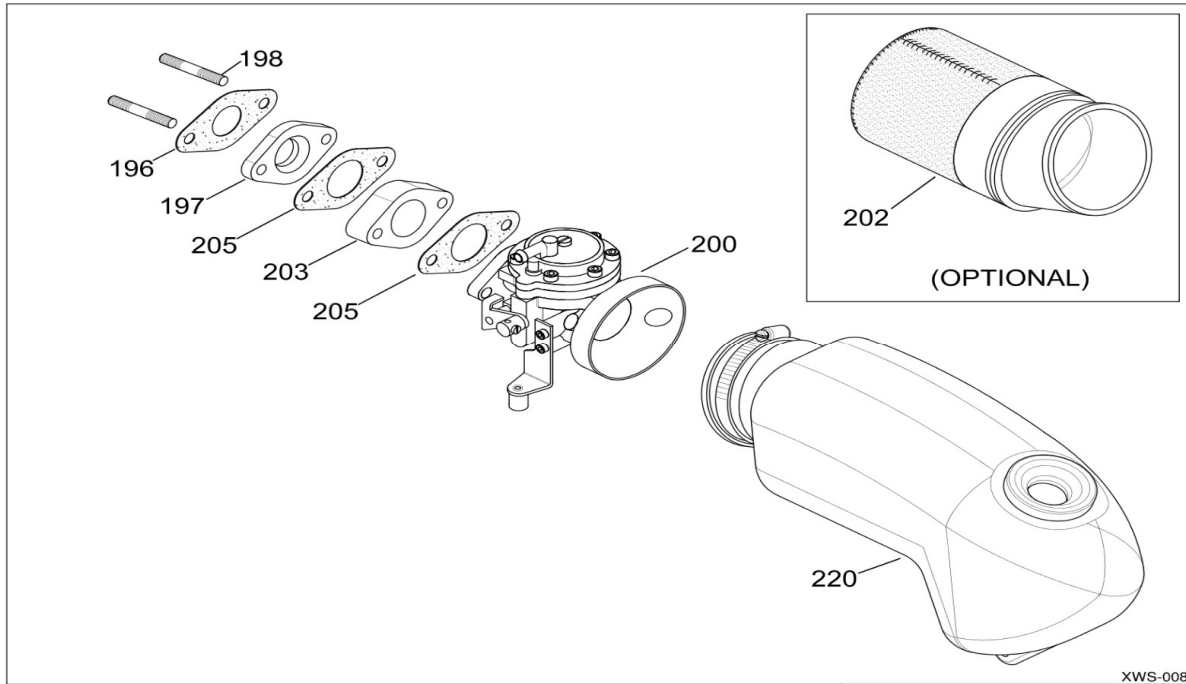

INLET SYSTEM & CARB GASKETS

POS	COD	DESCR	PRICE (税抜)
196	A-61822	CARBURETOR GASKET MINI/BABY-SW	¥440
197	A-60819	NYLON SPACER 21/26x5 mm	¥620
198	IFB-60500	TIE-ROD M6x52,5	¥910
200	A-10911	TILLOTSON HW-31A CARBURETTOR	¥71,600
202	10751-A	INLET SILENCER FILTER	¥7,800
203	A-61819A	THERMAL SPACER 26x15mm	¥2,900
205	B-71822	CARB. GASKET WALBRO/TILL.	¥440
220	A-61742	INLET SILENC. IAME MINI	¥8,500
POS	COD	CARB DESCR	PRICE (税抜)
	16-B217	DIAPH CRV GASK	¥160
	16-B392	FUEL P/P GASK	¥480
	RK-7HW	REPAIR KIT	¥6,500
	DG-1HW	DIAPH &GASK	¥3,400