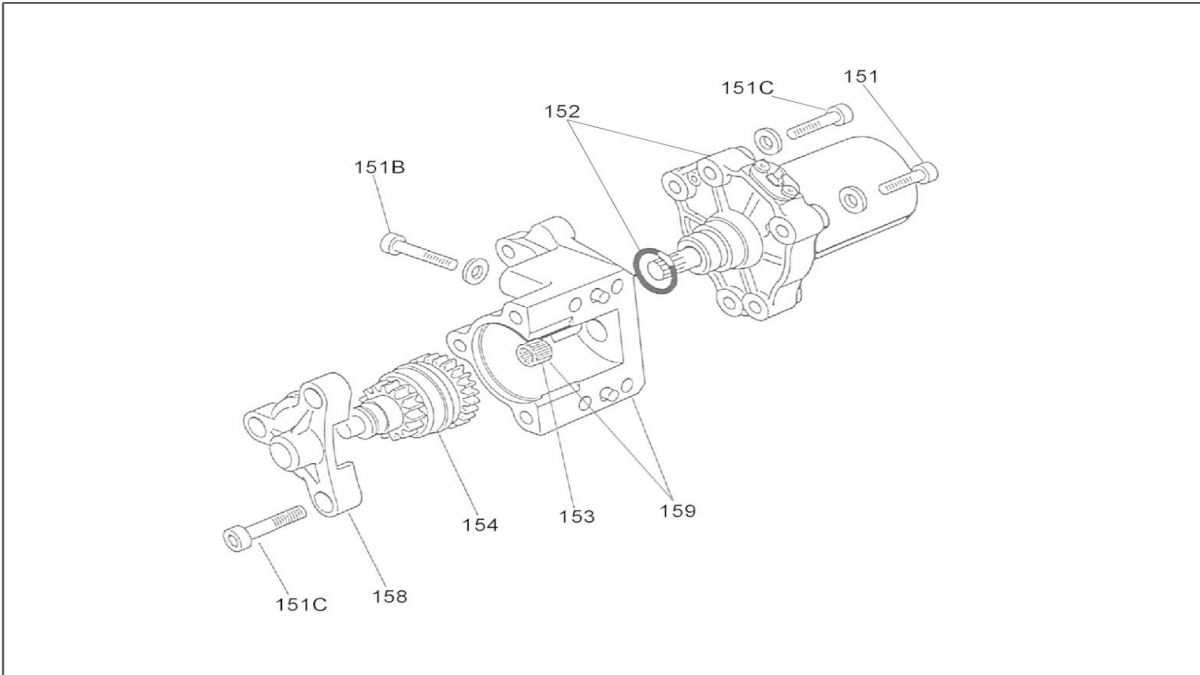

ELECTRIC STARTER GROUP

CAT-207

POS	COD	DESCR	PRICE (税抜)
151	00045-K	SOCKET H. SCREWS M6X25	¥40
151B	00049-K	ALLEN SCREWS 6x45	¥45
151C	00044-K	ALLEN SCR. CYL. H. 6x20	¥30
152	A-60850A	STARTER MOTOR kW 0,15	¥16,900
153	A-60865A	ROLLER CAGE TaG	¥1,800
154	A-60855A	BENDIX 60cc/80cc	¥14,500
158	A-60870	BENDIX SUPPORT	¥2,100
159	A-60860-C	STARTER SUPPORT GAZ/LEV.TaG	¥20,800