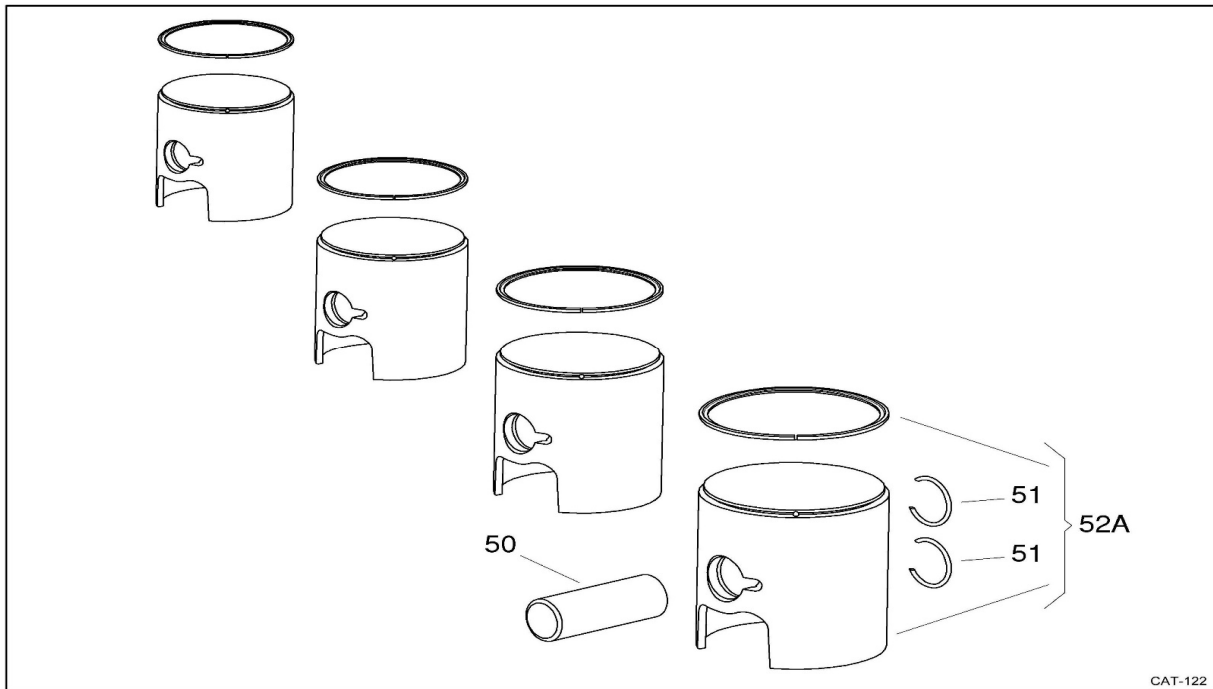

PISTON

CAT-122

POS	COD	DESCR	PRICE (税抜)
050	A-61320	PISTON PIN mm12x35 v.'07	¥2,600
051	10342	CIRCLIP 12x1	¥280
052A	A-61051-CR	PISTON IT1 41.80r	¥15,200
052A	A-61051-CV	PISTON IT1 41.80g	¥15,200
052A	A-61056-CR	PISTON IT1 41.82r	¥15,200
052A	A-61056-CV	PISTON IT1 41.82g	¥15,200
052A	A-61061-CR	PISTON IT1 41.84r	¥15,200
052A	A-61061-CV	PISTON IT1 41.84g	¥15,200
052A	A-61066-CR	PISTON IT1 41.86r	¥15,200
052A	A-61066-CV	PISTON IT1 41.86v	¥15,200
052A	A-61071-CR	PISTON IT1 41.88r	¥15,200
052A	A-61071-CV	PISTON IT1 41.88g	¥15,200
052A	A-61076-CR	PISTON IT1 41.90r	¥15,200
052A	A-61076-CV	PISTON IT1 41.90v	¥15,200
052A	A-61081-CR	PISTON IT1 41.92r	¥15,200
052A	A-61081-CV	PISTON IT1 41.92g	¥15,200
052A	A-61086-CR	PISTON IT1 41.94r	¥15,200
052A	A-61086-CR	PISTON IT1 41.94r	¥15,200
052A	A-61091-CR	PISTON IT1 41.96r	¥15,200
052A	A-61091-CV	PISTON IT1 41.96g	¥15,200
052A	A-61096-CR	PISTON IT1 41.98r	¥15,200
052A	A-61096-CV	PISTON IT1 41.98v	¥15,200
052A	A-61101-CR	PISTON IT1 42.00r	¥15,200
052A	A-61101-CV	PISTON IT1 42.00g	¥15,200
052A	A-61106-CR	PISTON IT1 42.04r	¥15,200
052A	A-61106-CV	PISTON IT1 42.04g	¥15,200
052A	A-61111-CR	PISTON IT1 42.08r	¥15,200
052A	A-61111-CV	PISTON IT1 42.08g	¥15,200