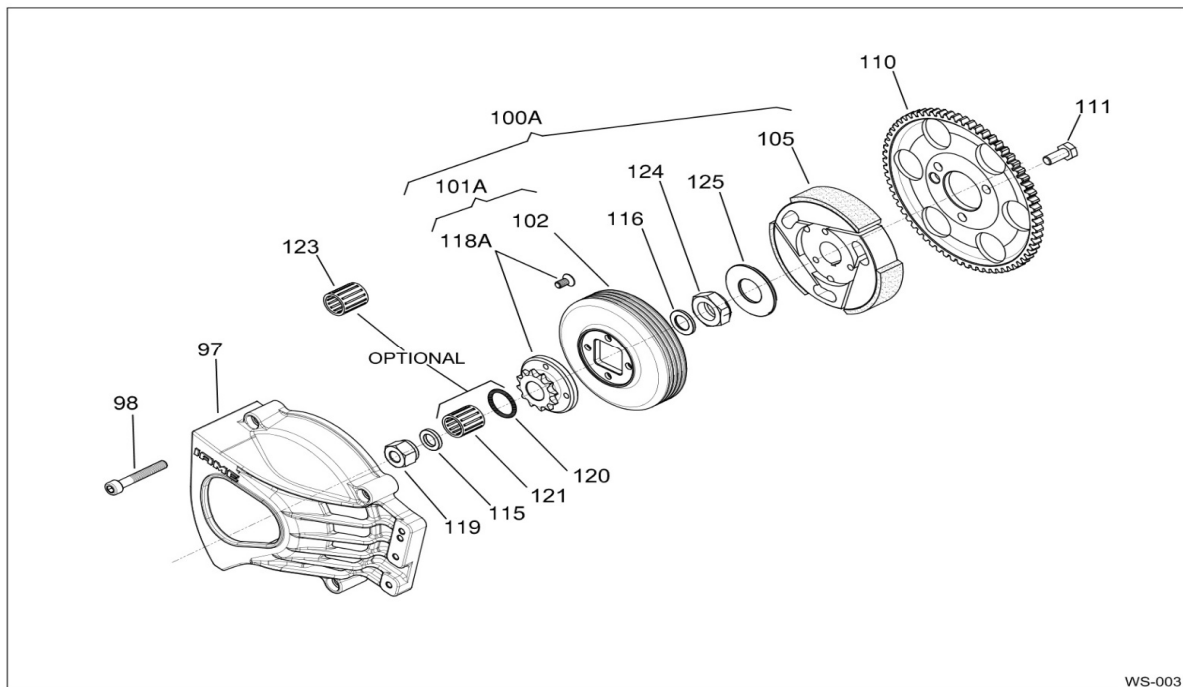

CLUTCH GROUP

POS	COD	DESCR	PRICE (税抜)
097	A-60595B	CLUTCH GUARD TaG	¥9,200
098	00046-K	SCREWS M6x30	¥45
100A	A-61843-C	CLUTCH GROUP Z11 PV 60 RL	¥63,500
101A	A-61550A-C	DRUM W/SPORC. Z10 MINI '07	¥27,500
101A	A-61551A-C	DRUM W/SPORC. Z11 MINI '07	¥27,500
102	A-61550US	CLUTCH DRUM MINI PRO-M USA	¥15,600
105	A-61843	CLUTCH PADDED HUB PV 60 RL	¥34,500
110	A-60830	STARTER WHEEL Z66	¥11,600
111	00161-K	HEX. SCREWS 6x12	¥50
115	D-75565	THRUST INT. WASHER H=1,8mm	¥620
116	D-75573	EXTERNAL WASHER	¥440
118A	X30125554-C	SPROCKET Z10 W/SCREWS	¥12,000
118A	X30125555-C	SPROCKET Z11 W/SCREWS	¥12,000
119	D-75570	STARTER NUT TaG	¥860
120	A-60565	CLUTCH DRUM OR	¥260
121	B-55598	CLUTCH ROLLER CAGE JUN-CIK	¥2,300
123	D-75598	CLUTCH ROLLER CAGE TaG	¥1,600
124	A-60560	LOCKING NUT TaG	¥1,150
125	D-75563	WASHER CONED SAF. TaG	¥620