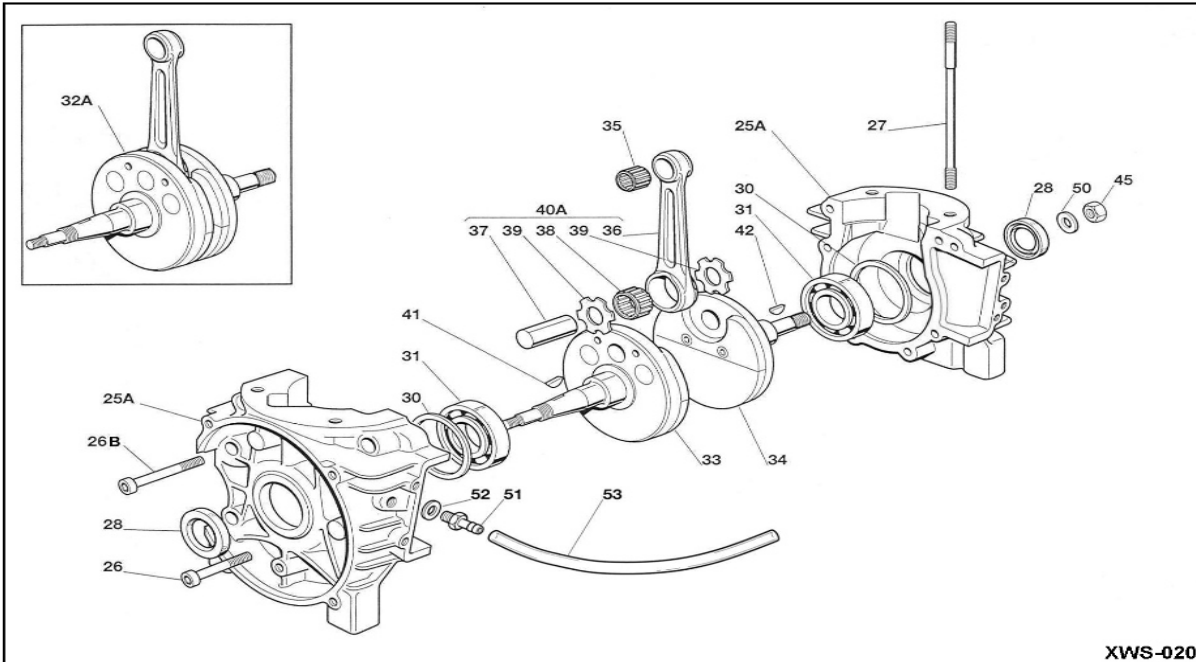

CRANKCASE & CRANKSHAFT

XWS-020

POS	COD	DESCR	PRICE (税抜)
025A	A-61486	CRANKCASE MINI PRO-M	¥92,000
026	00049-K	ALLEN SCREWS 6x45	¥45
026B	00049-K	ALLEN SCREWS 6x45	¥45
027	A-60346	CYL. STUDBOLT M8x135	¥1,860
028	F-10425A	OIL SEAL TCWJ 20x35x7	¥2,200
030	10407	STEEL SHIM 0.10	¥440
030	10409	STEEL SHIM 0.15	¥440
031	10400-D	BALL BEARING 6204 C4	¥3,200
032A	A-61615A	CRANKSHAFT MINI/BABY-SW'07	¥143,000
033	A-61385A	DRIVE S.H.CRANKSHAFT MINI/BABY	¥44,500
034	A-61390A	MAGN.S.H. CRANKSHAFT MINI/BABY	¥44,500
035	A-60440	SMALL END CAGE 60cc 12x16x16	¥1,800
036	A-61455	CONROD mm 88 MINI/BABY-SW	¥36,000
037	A-60450	CRANKPIN 18x40 mm	¥3,900
038	B-10431	BIG END CAGE 15 R	¥8,500
039	E-38436	BRONZE WASHER	¥1,050
040A	A-61455-40	CONROD mm 88-pin 40 MINI'07	¥56,000
041	11715	SHAFT END/SPROCKET/MAGNETO KEY	¥440
042	10375	MAGNETO/SPROCKET SHAFT END KEY	¥440
045	00382	NUT M10x1	¥280
047	00302-K	WASHERS M6	¥20
048	00059-K	SCREWS TCCE M6x12	¥30
050	00305-K	WASHERS M10	¥50
051	D-95800	PRESSURE FITTING	¥620
052	B-71805	PRESSURE Cu FITT. GASKET	¥220
053	A-61810-A	PRESSURE FITT. TUBE 20cm	¥280