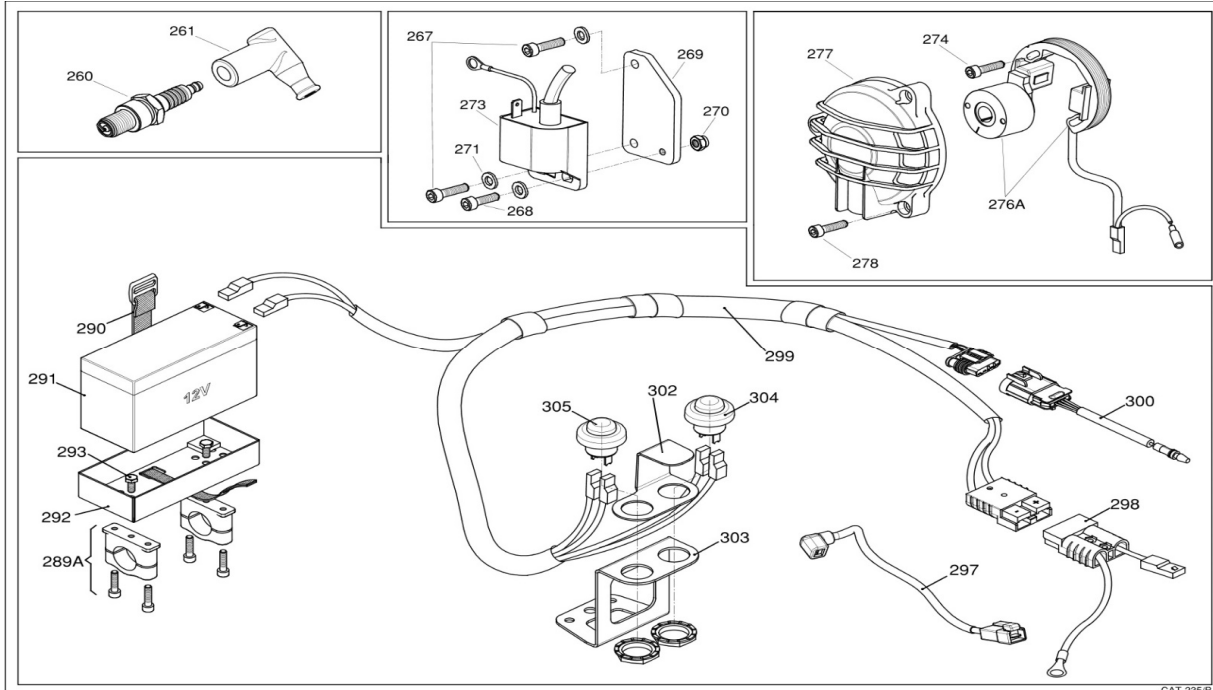

IGNITION & ELECTRIC PLANT

CAT-235-B

POS	COD	DESCR	PRICE (税抜)
260	10561-A	SPARK PLUG NGK BR10EG	
261	10544	SPARK PLUG CAP 5KOhm	¥3,500
267	00037-K	20 SCREWS KIT TCCE 5X18	¥50
268	00035-K	ALLEN SCREWS 5x12	¥60
269	A-61510	COIL SUPPORT	¥3,900
270	00376-K	SELF LOCK.NUTS KIT M5	¥25
271	00301-K	WASHERS M5	¥20
273	A-61955	COIL SELET. MINI 60cc BLACK	¥18,800
274	00034-K	ALLEN SCREWS 5x25	¥45
276A	A-61951	IGNITION SELETTRA MINI '07	¥28,800
277	A-60875B	IGNITION COVER	¥4,410
278	00043-K	SCREWS TCCE 6x18	¥30
289A	A-60906A-C	SUPP.BATT.CLAMP 28mm W/SCREWS	¥3,760
290	A-60904A	BATTERY FIXING BELT	¥2,050
291	A-120900A	SPARE PART n.t.	¥9,980
292	X30125905	BATTERY SUPPORT	¥5,000
298	IFE-05401D	ADAPTER STARTER MOTOR CABLE	¥4,800
299	IFE-05004	CABLES HARNESS PVL DIGITAL	¥28,800
300	IAE-06100	ADAPTER IGNITION 2 POLES	¥1,800
302	IFI-70101	SECURITY BRACKET	¥1,840
303	IFI-70001	BUTTONS BRACKET X30	¥1,850
304	IFE-05003-PS	START BUTTON	¥5,050
305	IFE-05003-PR	STOP BUTTON	¥5,050